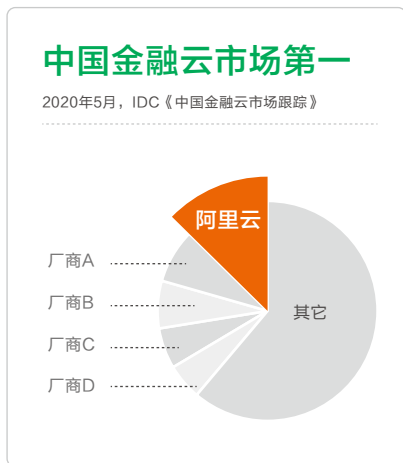

中国云计算市场第一 超过 2-5 名之和