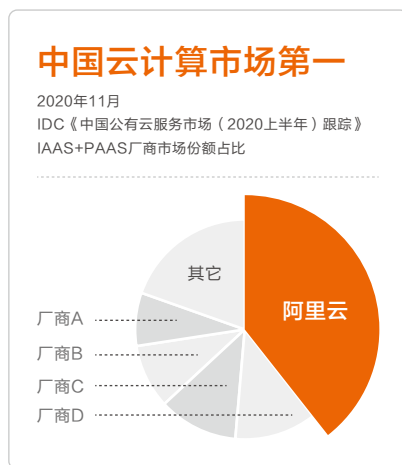

中国云计算市场第一 超过 2-5 名之和