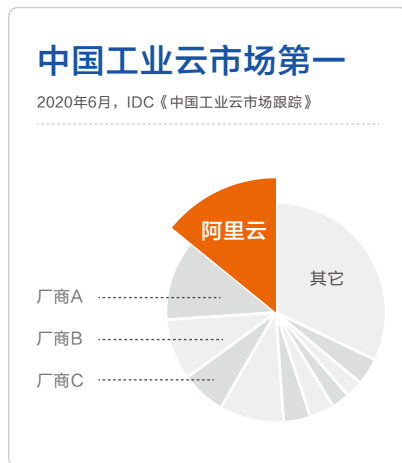

中国云计算市场第一 超过 2-5 名之和