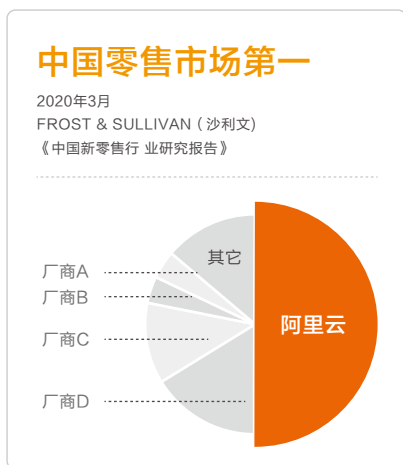

中国云计算市场第一 超过 2-5 名之和